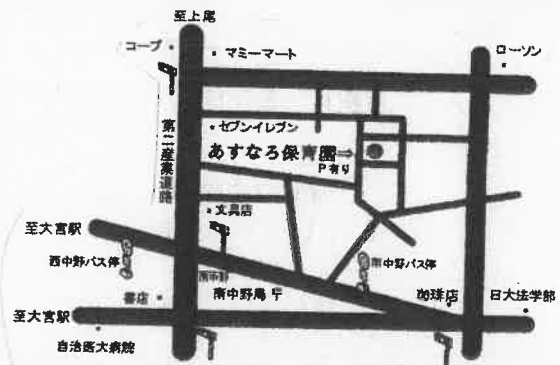

子育てサークルのごあんない

火曜日10:00~11:30【要予約】

親子の遊びを楽しむお母さん方の、お仲間作りをお手伝いします。手作りおもちゃなどの簡単な製作やふれあい遊びを親子で楽しみながら、お友達の輪を広げましょう。

0~1歳対象の「ばななグループ」、1~2歳対象の「いちごグループ」、2~3歳対象の「さくらんぼグループ」があり、各期ごとにそれぞれ7回ずつ活動を行います。

後期の募集は9月上旬頃の予定です。

期	期間	回数	申し込み
前期	4~9月	各7回	受付終了
後期	10~3月	各7回	9月上旬頃

あすなる保育園子育て支援センター

〒337-0042 さいたま市見沼区南中野 582

☎ 048-684-6361 (支援センター直通)

☎ 048-684-6132 (あすなる保育園)

交通 J R大宮駅東口高島屋向い国際興業バスの番乗場。西中野又は南中野バス停下車、徒歩5分。

お知らせとお願い

- ・子育て支援センターへお越しの際は、玄関インターホンでセンター利用をお伝えいただき、そのまま支援センターのお部屋までお進みください
- ・駐車場がありますので、ご利用ください。
- ・発熱や咳、鼻水など風邪のような症状がある方、下痢や嘔吐など体調のすぐれない方はご利用をお控え下さい。
- ・保護者の方のマスクの着用は任意とし、個人の判断に委ねることを基本とします。
- ・片柳社会福祉協議会主催の子育てサロン「ぴよぴよ」が、7月19日(金)10時から11時30分、片柳コミュニティセンターにて開催されます。あすなる保育園子育て支援センターのスタッフも参加します。遊びにいらしてください。